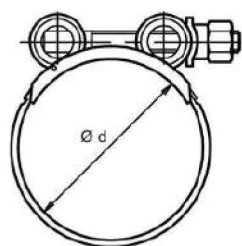

Obejmy zaciskowe z zamknięciem przegubowym GBS wykonane są z taśmy stalowej o szerokościach 18, 20, 22, 24 26mm

Materiał:

W5 - taśma, zamek, śruba i sworznie – stal nierdzewna z molibdenem (17-18% chromu, 10-13% niklu, 2-3% molibdenu), wg norm: **AISI/AS:** 316, **DIN:** 1.4401, **BS:** 316 S31, **ANFOR NF:** Z3 CND 17-11-1, **SS:** 2347, **SUS:** 316

GBS SILVER - W5

Kod	Rozmiar [mm] - d	Wykonanie	Szerokość [mm] - a	Grubość [mm]	Rozm. Śruby	Moment dokręcania [Nm]	Ilość w opak. [szt]
GBSW5-18/18	17-19	W5	18	6	M5*40	6	10
GBSW5-21/18	20-22	W5	18	6		6	10
GBSW5-24/18	23-25	W5	18	6		6	10
GBSW5-27/18	26-28	W5	18	6		6	10
GBSW5-30/20	29-31	W5	20	8		8	10
GBSW5-33/20	32-35	W5	20	8		8	10
GBSW5-37/20	36-39	W5	20	8		8	10
GBSW5-42/20	40-43	W5	20	8		8	10
GBSW5-45/22	43-47	W5	22	1,2	M6*55	8	10
GBSW5-49/22	48-51	W5	22	1,2		8	10
GBSW5-53/22	52-55	W5	22	1,2		8	10
GBSW5-57/22	56-59	W5	22	1,2		8	10
GBSW5-61/22	60-63	W5	22	1,2		8	10
GBSW5-66/22	64-67	W5	22	1,2		8	10
GBSW5-71/24	68-73	W5	24	1,5	M8*70	20	10