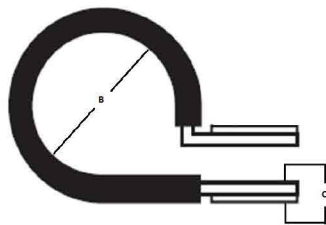

W3

Dostępne w zakresie dla śrub 6 mm i wykonane z wysokiej jakości stali nierdzewnej AISI 304
W obejmach jest zastosowana okładzina z gumy EPDM, która idealnie dopasowuje obejmę do mocowanej powierzchni, skutecznie ją doszczelnia i przede wszystkim zapobiega przez uszkodzeniem. Posiada także właściwości wysokotemperaturowe.

W4

Zalety:

- ✓ Gumowa wkładka z EPDM odporna na UV i ozon absorbuje wibracje i zapobiega otarciom rury lub kabla
- ✓ Opaska P-Clip posiada specjalne zebro wzmacniające utrzymujące klipsy równo z powierzchnią, do której jest przykręcona i przymocowana
- ✓ Wersja ze stali nierdzewnej jest wykonana z wysokiej jakości morskiej Stal nierdzewna 18/8 – AISI 304

W5

OBEJMY DO RUR – RSGU Hi-GRIP P-Clip M6 – W4

Kod	Średnica Ø - B	Szerokość [mm] - A	Grubość [mm] - C	Materiał	Ilość w opak. [szt.]
RSGU_5/12-W4	5	12	7	W4	Opak.(25szt.)
RSGU_6/12-W4	6	12	7	W4	Opak.(25szt.)
RSGU_8/12-W4	8	12	7	W4	Opak.(25szt.)
RSGU_9/12-W4	9	12	7	W4	Opak.(25szt.)
RSGU_10/12-W4	10	12	7	W4	Opak.(25szt.)
RSGU_12/12-W4	12	12	7	W4	Opak.(25szt.)
RSGU_13/12-W4	13	12	9	W4	Opak.(25szt.)
RSGU_16/12-W4	16	12	9	W4	Opak.(25szt.)
RSGU_19/12-W4	19	12	9	W4	Opak.(25szt.)
RSGU_21/12-W4	21	12	9	W4	Opak.(25szt.)
RSGU_22/12-W4	22	12	9	W4	Opak.(25szt.)
RSGU_25/12-W4	25	12	9	W4	Opak.(25szt.)
RSGU_28/12-W4	28	12	9	W4	Opak.(25szt.)
RSGU_29/12-W4	29	12	9	W4	Opak.(25szt.)
RSGU_32/12-W4	32	12	9	W4	Opak.(25szt.)

Materiał:

W4 – Wykonana w całości ze stali nierdzewnej (17-20% chromu, 9-12% niklu) IEC 417 240 (AISI 304, DIN 1.4301). dodatkowo wyposażone w okładzinę gumową typu EPDM, ułatwiającą przyleganie i zapobiegającą uszkodzeniu materiałów z którymi obejm mają styczność.