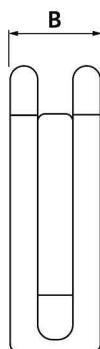

Opaska MUBEA samozaciskowa HANDY CLIP – 12 mm

W1

MUBEA Handy Clip to opaska z taśmy sprężynowej jest samonapiającym elementem mocującym, który w szerokim zakresie temperatur oraz stosunków ciśnień oferuje niemal niezmienną siłę docisku. Jej różnica w stosunku opaski Standard i Roomsaver wynika z zastosowania specjalnie zaprojektowanej zawleczki, której usunięcie powoduje automatyczne zaciśnięcie się opaski. Do montażu tego typu opaski nie są wymagane jakiegokolwiek narzędzia.

Należy jedynie usunąć Handy-Clip.

W2

Średnica znamionowa: 10,5 – 90 mm

Szerokość opaski zaciskowe z taśmy sprężynowej: 8,4; 10; 12; 15 i 20 mm

W3

Zalety:

- ✓ Stal stopowa sprężynowa o dużej wytrzymałości 51 CrV4 z dużym bezpieczeństwem w zakresie podatności na łamanie, zwłaszcza w niskich temperaturach
- ✓ Ekologiczne zabezpieczenie powierzchni, zgodne z rozporządzeniem w sprawie pojazdów wycofanych z eksploatacji, o wydatnej odporności na korozję, wolne od Cr(VI)
- ✓ Pewność szczelności bezpośrednio po montażu we wszystkich systemach z mediami ciekłymi i gazowymi
- ✓ Zalety montażowe dzięki łatwej, bezpiecznej, szybkiej i kosztowo korzystnej obsłudze

W4

W5

Material:

Wielowarstwowa powłoka bez udziału chromu VI, wykonana z zawierającej cynk, nieorganicznej powłoki gruntowej i organicznej powłoki kryjącej.

Opaska MUBEA samozaciskowa ROOMSAVER HANDY-CLIP

| Kod | Rozmiar [mm] - A | Materiał wykonania | Szerokość taśmy [mm] - B | Ilość w opak. [szt.] |
|-------------|------------------|--------------------|--------------------------|----------------------|
| MUB-RS/14,0 | 13,7-15,2mm | 51CrV4 | 8,4 | Opak. (50 szt.) |
| MUB-RS/23,0 | 22,3-24,1mm | 51CrV5 | 8,4 | Opak. (50 szt.) |
| MUB-RS/26,0 | 25,3-27,4mm | 51CrV6 | 8,4 | Opak. (50 szt.) |
| MUB-RS/27,0 | 26,0-28,6mm | 51CrV7 | 8,4 | Opak. (50 szt.) |
| MUB-RS/13,5 | 13,2-14,0mm | 51CrV8 | 12 | Opak. (50 szt.) |
| MUB-RS/14,0 | 16,7-15,2mm | 51CrV8 | 12 | Opak. (50 szt.) |
| MUB-RS/15,0 | 14,7-15,9mm | 51CrV9 | 12 | Opak. (50 szt.) |